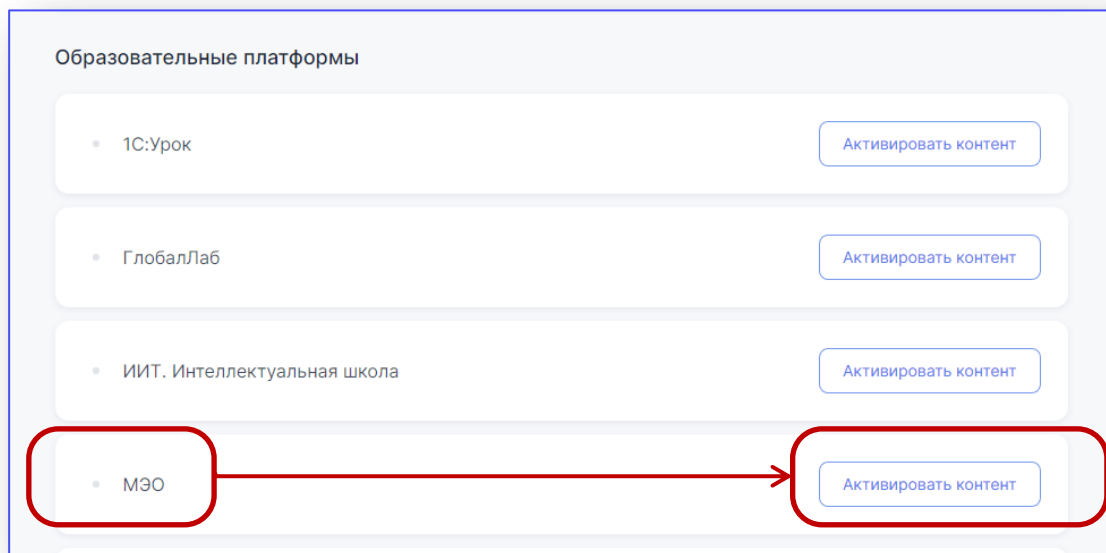

Родной язык

1А 1Б 1В 1Г

✓ Подтверждение пользователя

Пользователь подтвержден образовательной организацией

[✎ Редактировать данные](#)

5

Подключение контента МЭО

В Личном кабинете в разделе «Образовательные платформы» нажмите на кнопку «**Активировать контент**» напротив МЭО.

В открывшемся окне нажмите кнопку «**Войти через educont.ru**»

Выберете аккаунт для входа.

Вход через аккаунт educont

 Авторизация доступна для обучающихся и педагогов
Ребёнок младше 18 лет может войти только через свой аккаунт. [Как создать аккаунт?](#)