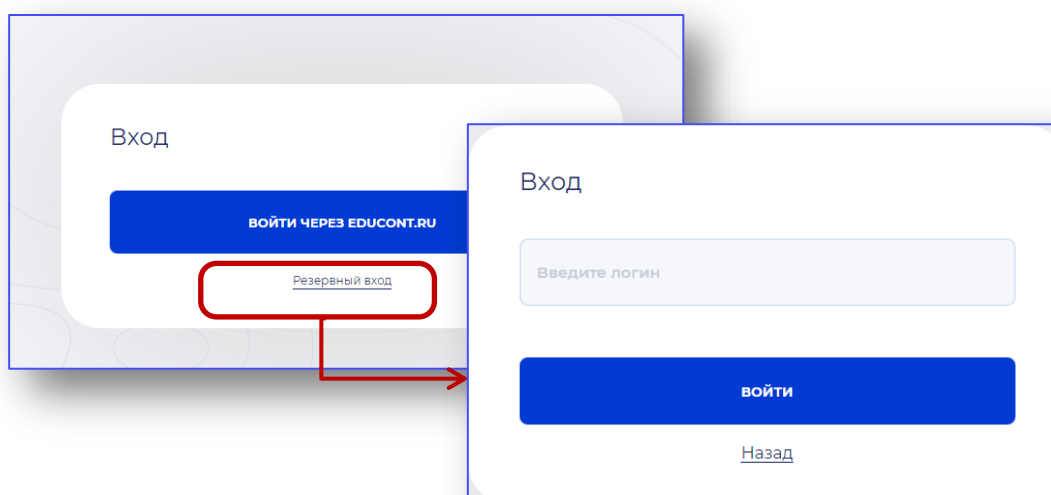

6

Резервный вход

После подключения контента платформы МЭО вам на почту будут направлены данные для резервного входа.

Добрый день, Екатерина Ивановна!

Поздравляем Вас с успешной регистрацией на платформе «Мобильное Электронное Образование» в рамках проекта «Цифровой образовательный контент».

Для доступа к образовательному контенту перейдите по ссылке sso.mob-edu.ru и нажмите на кнопку «Войти через educont.ru».

В случае, если платформа educont.ru не доступна, вы можете воспользоваться Резервным входом на платформу МЭО:

Логин: XXXX Пароль: YYYYYY

Желаем успешного учебного года!

С уважением, команда МЭО!

Воспользуйтесь ими в случае технических работ на сайте educont.ru.